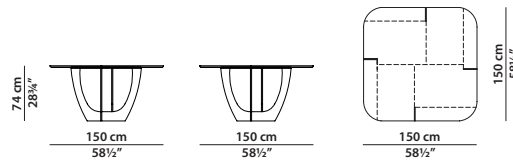

MADE IN ITALY

ROMEO Roberto Lazzeroni

150 x 150 h74

Tavolo. Table.

240 x 120 h74

Tavolo. Table.

280 x 120 h74

Tavolo. Table.