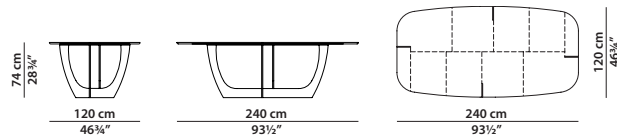

MADE IN ITALY

ROMEO Roberto Lazzeroni

150 x 150 h74

Tavolo. Table.

240 x 120 h74

Tavolo. Table.

280 x 120 h74

Tavolo. Table.