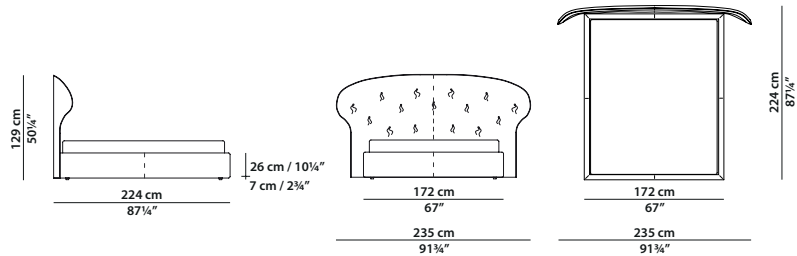

MADE IN ITALY

POSITANO Paola Navone

235 x 224 h129

Letto. Rete 160 x 200 cm.
Bed. 160 x 200 cm spring base.

235 x 224 h129

Letto. Rete 180 x 200 cm.
Bed. 180 x 200 cm spring base.

255 x 224 h129

Letto. Rete 200 x 200 cm.
Bed. 200 x 200 cm spring base.