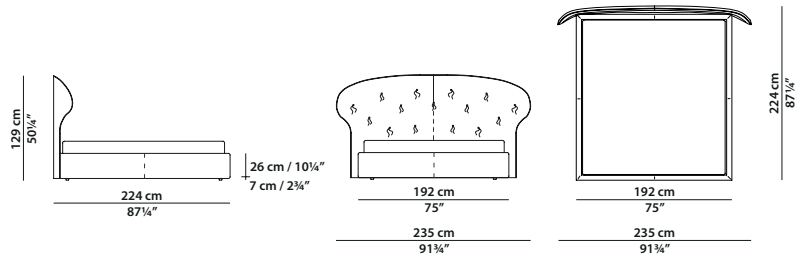

MADE IN ITALY

POSITANO Paola Navone

235 x 224 h129

Letto. Rete 160 x 200 cm.
Bed. 160 x 200 cm spring base.

235 x 224 h129

Letto. Rete 180 x 200 cm.
Bed. 180 x 200 cm spring base.

255 x 224 h129

Letto. Rete 200 x 200 cm.
Bed. 200 x 200 cm spring base.