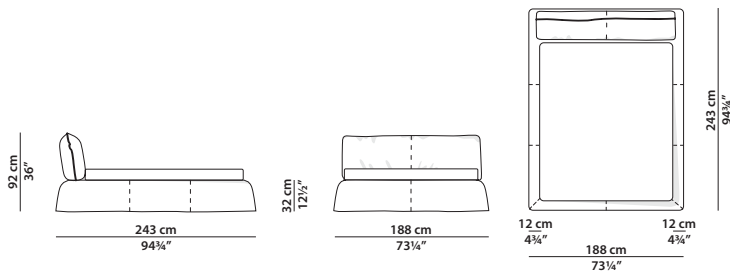

### 118 x 243 h92

Letto singolo. Rete 90 x 200 cm.  
Single bed. 90 x 200 cm spring base.

### 148 x 243 h92

Letto. Rete 120 x 200 cm.  
Bed. 120 x 200 cm spring base.

### 188 x 243 h92

Letto. Rete 160 x 200 cm.  
Bed. 160 x 200 cm spring base.

### 208 x 243 h92

Letto. Rete 180 x 200 cm.  
Bed. 180 x 200 cm spring base.