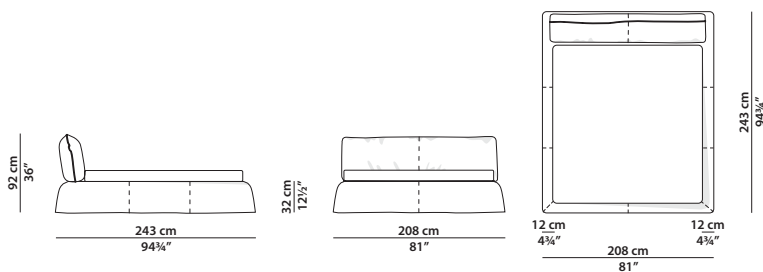

### 148 x 243 h92

Letto. Rete 120 x 200 cm.  
Bed. 120 x 200 cm spring base.

### 188 x 243 h92

Letto. Rete 160 x 200 cm.  
Bed. 160 x 200 cm spring base.

### 208 x 243 h92

Letto. Rete 180 x 200 cm.  
Bed. 180 x 200 cm spring base.

### 228 x 243 h92

Letto. Rete 200 x 200 cm.  
Bed. 200 x 200 cm spring base.