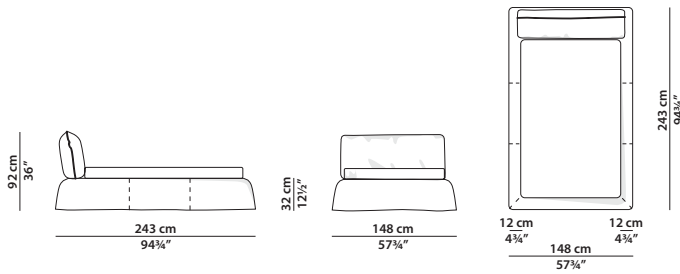

### 118 x 243 h92

Letto singolo. Rete 90 x 200 cm.  
Single bed. 90 x 200 cm spring base.

### 148 x 243 h92

Letto. Rete 120 x 200 cm.  
Bed. 120 x 200 cm spring base.

### 188 x 243 h92

Letto. Rete 160 x 200 cm.  
Bed. 160 x 200 cm spring base.

### 208 x 243 h92

Letto. Rete 180 x 200 cm.  
Bed. 180 x 200 cm spring base.