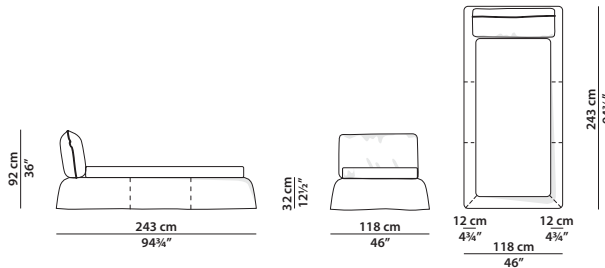

### 148 x 243 h92

Letto. Rete 120 x 200 cm.  
Bed. 120 x 200 cm spring base.

### 188 x 243 h92

Letto. Rete 160 x 200 cm.  
Bed. 160 x 200 cm spring base.

### 208 x 243 h92

Letto. Rete 180 x 200 cm.  
Bed. 180 x 200 cm spring base.

### 228 x 243 h92

Letto. Rete 200 x 200 cm.  
Bed. 200 x 200 cm spring base.