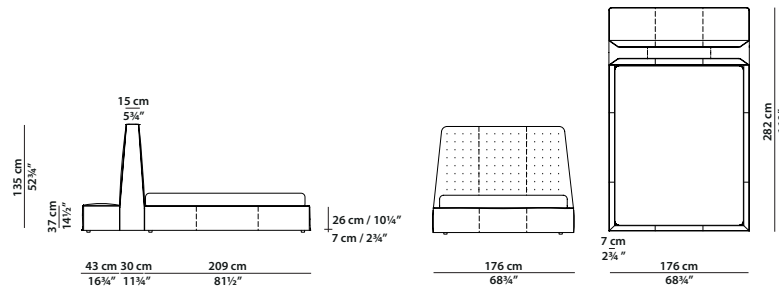

MADE IN ITALY

INNSBRUCK Paola Navone

176 x 230 h135

Letto da parete. Wall bed.

196 x 230 h135

Letto da parete. Wall bed.

216 x 230 h135

Letto da parete. Wall bed.

176 x 239 h135

Letto da centro stanza. Freestanding bed.

196 x 239 h135

Letto da centro stanza. Freestanding bed.

MADE IN ITALY

INNSBRUCK Paola Navone

216 x 239 h135

Letto da centro stanza. Freestanding bed.

176 x 282 h135

Letto con panca. Bed with bench.

196 x 282 h135

Letto con panca. Bed with bench.

216 x 282 h135

Letto con panca. Bed with bench.