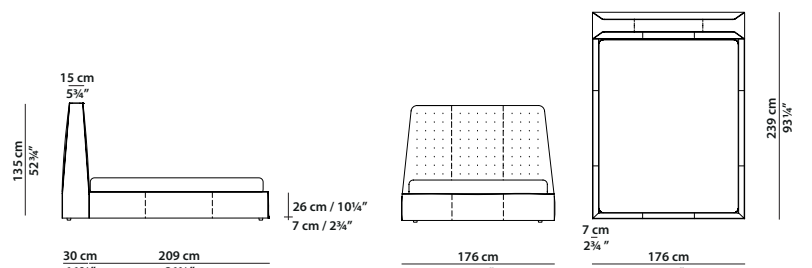

MADE IN ITALY

INNSBRUCK Paola Navone

176 x 230 h135

Letto da parete. Wall bed.

196 x 230 h135

Letto da parete. Wall bed.

216 x 230 h135

Letto da parete. Wall bed.

176 x 239 h135

Letto da centro stanza. Freestanding bed.

196 x 239 h135

Letto da centro stanza. Freestanding bed.

MADE IN ITALY

INNSBRUCK Paola Navone

216 x 239 h135

Letto da centro stanza. Freestanding bed.

176 x 282 h135

Letto con panca. Bed with bench.

196 x 282 h135

Letto con panca. Bed with bench.

216 x 282 h135

Letto con panca. Bed with bench.