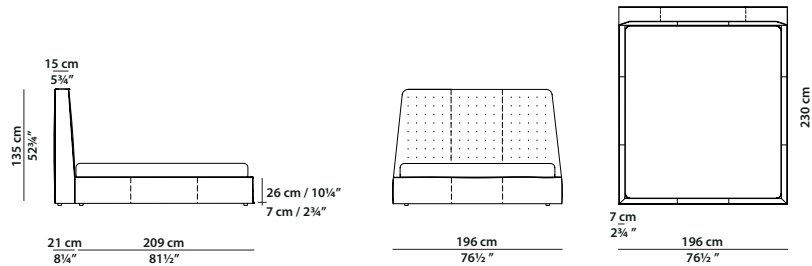

MADE IN ITALY

INNSBRUCK Paola Navone

176 x 230 h135

Letto da parete. Wall bed.

196 x 230 h135

Letto da parete. Wall bed.

216 x 230 h135

Letto da parete. Wall bed.

176 x 239 h135

Letto da centro stanza. Freestanding bed.

196 x 239 h135

Letto da centro stanza. Freestanding bed.

MADE IN ITALY

INNSBRUCK Paola Navone

216 x 239 h135

Letto da centro stanza. Freestanding bed.

176 x 282 h135

Letto con panca. Bed with bench.

196 x 282 h135

Letto con panca. Bed with bench.

216 x 282 h135

Letto con panca. Bed with bench.