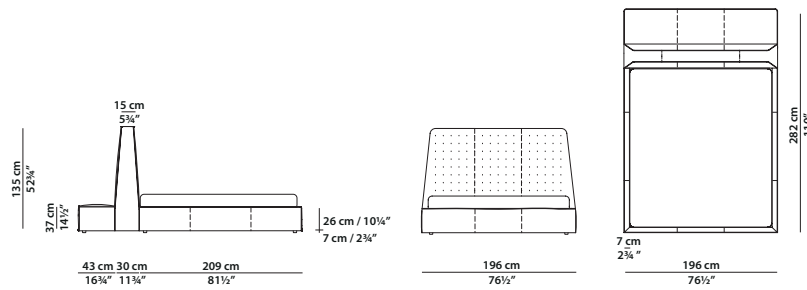

MADE IN ITALY

INNSBRUCK Paola Navone

176 x 230 h135

Letto da parete. Wall bed.

196 x 230 h135

Letto da parete. Wall bed.

216 x 230 h135

Letto da parete. Wall bed.

176 x 239 h135

Letto da centro stanza. Freestanding bed.

196 x 239 h135

Letto da centro stanza. Freestanding bed.

MADE IN ITALY

INNSBRUCK Paola Navone

216 x 239 h135

Letto da centro stanza. Freestanding bed.

176 x 282 h135

Letto con panca. Bed with bench.

196 x 282 h135

Letto con panca. Bed with bench.

216 x 282 h135

Letto con panca. Bed with bench.