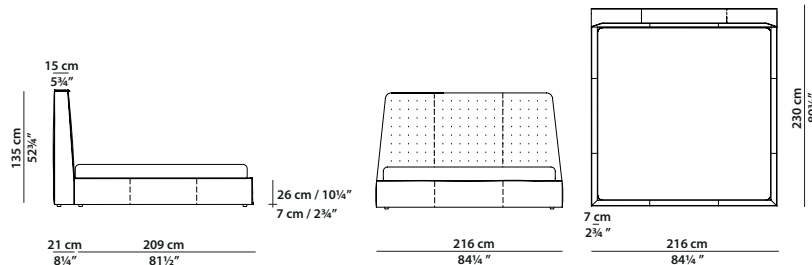

MADE IN ITALY

INNSBRUCK Paola Navone

176 x 230 h135

Letto da parete. Wall bed.

196 x 230 h135

Letto da parete. Wall bed.

216 x 230 h135

Letto da parete. Wall bed.

176 x 239 h135

Letto da centro stanza. Freestanding bed.

196 x 239 h135

Letto da centro stanza. Freestanding bed.

MADE IN ITALY

INNSBRUCK Paola Navone

216 x 239 h135

Letto da centro stanza. Freestanding bed.

176 x 282 h135

Letto con panca. Bed with bench.

196 x 282 h135

Letto con panca. Bed with bench.

216 x 282 h135

Letto con panca. Bed with bench.