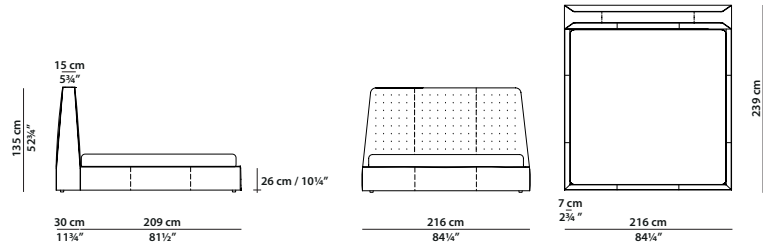

MADE IN ITALY

INNSBRUCK Paola Navone

176 x 230 h135

Letto da parete. Wall bed.

196 x 230 h135

Letto da parete. Wall bed.

216 x 230 h135

Letto da parete. Wall bed.

176 x 239 h135

Letto da centro stanza. Freestanding bed.

196 x 239 h135

Letto da centro stanza. Freestanding bed.

MADE IN ITALY

INNSBRUCK Paola Navone

216 x 239 h135

Letto da centro stanza. Freestanding bed.

176 x 282 h135

Letto con panca. Bed with bench.

196 x 282 h135

Letto con panca. Bed with bench.

216 x 282 h135

Letto con panca. Bed with bench.