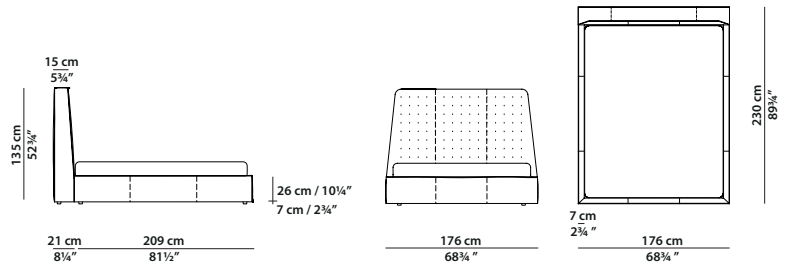

MADE IN ITALY

INNSBRUCK Paola Navone

176 x 230 h135

Letto da parete. Wall bed.

196 x 230 h135

Letto da parete. Wall bed.

216 x 230 h135

Letto da parete. Wall bed.

176 x 239 h135

Letto da centro stanza. Freestanding bed.

196 x 239 h135

Letto da centro stanza. Freestanding bed.

MADE IN ITALY

INNSBRUCK Paola Navone

216 x 239 h135

Letto da centro stanza. Freestanding bed.

176 x 282 h135

Letto con panca. Bed with bench.

196 x 282 h135

Letto con panca. Bed with bench.

216 x 282 h135

Letto con panca. Bed with bench.