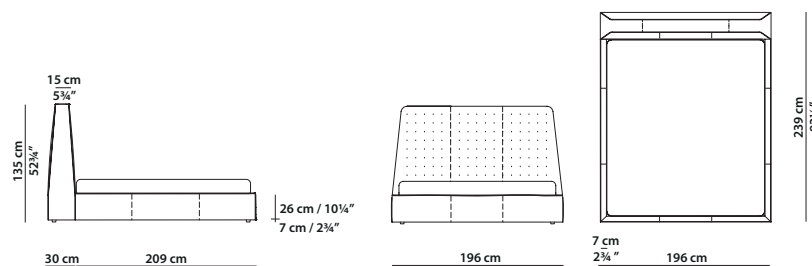

MADE IN ITALY

INNSBRUCK Paola Navone

176 x 230 h135

Letto da parete. Wall bed.

196 x 230 h135

Letto da parete. Wall bed.

216 x 230 h135

Letto da parete. Wall bed.

176 x 239 h135

Letto da centro stanza. Freestanding bed.

196 x 239 h135

Letto da centro stanza. Freestanding bed.

MADE IN ITALY

INNSBRUCK Paola Navone

216 x 239 h135

Letto da centro stanza. Freestanding bed.

176 x 282 h135

Letto con panca. Bed with bench.

196 x 282 h135

Letto con panca. Bed with bench.

216 x 282 h135

Letto con panca. Bed with bench.