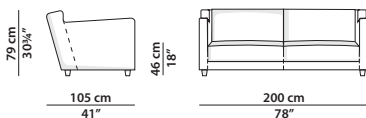

MADE IN ITALY

BERGÈRE LONGE Baxter P.

107 x 105 h79

Poltrona. Armchair.

200 x 105 h79

Divano. Sofa.

300 x 105 h79

Divano. Sofa.

87 x 70 h37

Pouf.