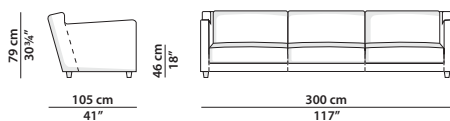

MADE IN ITALY

BERGÈRE LONGE Baxter P.

107 x 105 h79

Poltrona. Armchair.

200 x 105 h79

Divano. Sofa.

300 x 105 h79

Divano. Sofa.

87 x 70 h37

Pouf.