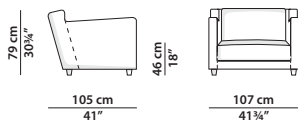

MADE IN ITALY

BERGÈRE LONGE Baxter P.

107 x 105 h79

Poltrona. Armchair.

200 x 105 h79

Divano. Sofa.

300 x 105 h79

Divano. Sofa.

87 x 70 h37

Pouf.