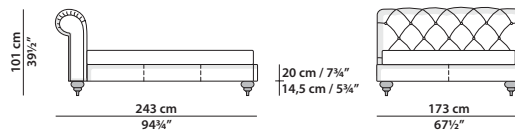

## CASPER Baxter P.

173 x 243 h101

Letto. Bed.

193 x 243 h101

Letto. Bed.

213 x 243 h101

Letto. Bed.