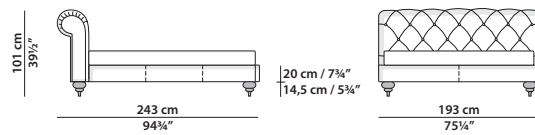

## CASPER Baxter P.

173 x 243 h101

Letto. Bed.

193 x 243 h101

Letto. Bed.

213 x 243 h101

Letto. Bed.