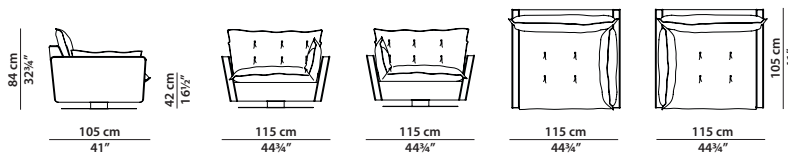

MADE IN ITALY

SORRENTO Paola Navone

115 x 105 h84

Poltrona base girevole. Base fissa a richiesta.
Revolving armchair. Fixed base on request.

227 x 105 h84

Divano. Sofa.

307 x 105 h84

Divano. Sofa.