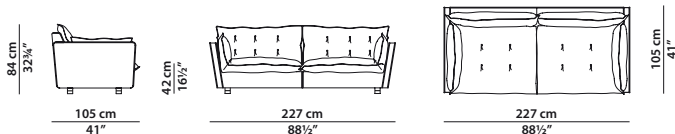

MADE IN ITALY

SORRENTO Paola Navone

115 x 105 h84

Poltrona base girevole. Base fissa a richiesta.
Revolving armchair. Fixed base on request.

227 x 105 h84

Divano. Sofa.

307 x 105 h84

Divano. Sofa.