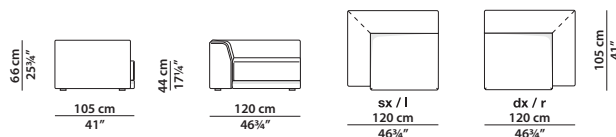

MADE IN ITALY

RAFAEL Roberto Lazzeroni

120 x 105 h66

Elemento con bracciolo dx/sx.
Module with r/l armrest.

140 x 105 h66

Elemento con bracciolo dx/sx.
Module with r/l armrest.

100 x 105 h66

Elemento centrale. Central module.

140 x 105 h66

Elemento terminale dx/sx.
R/l terminal module.

140 x 140 h66

Dormeuse con bracciolo dx/sx.
Dormeuse with r/l armrest.