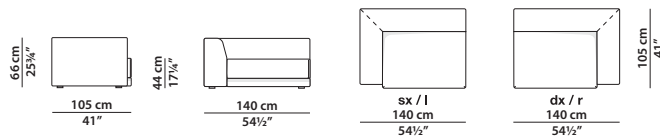

MADE IN ITALY

RAFAEL Roberto Lazzeroni

120 x 105 h66

Elemento con bracciolo dx/sx.
Module with r/l armrest.

140 x 105 h66

Elemento con bracciolo dx/sx.
Module with r/l armrest.

100 x 105 h66

Elemento centrale. Central module.

140 x 105 h66

Elemento terminale dx/sx.
R/l terminal module.

140 x 140 h66

Dormeuse con bracciolo dx/sx.
Dormeuse with r/l armrest.