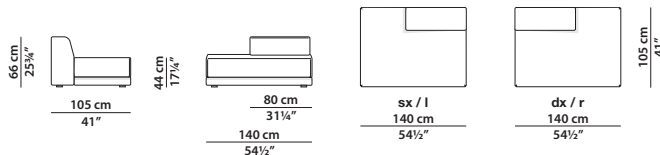

MADE IN ITALY

RAFAEL Roberto Lazzeroni

120 x 105 h66

Elemento con bracciolo dx/sx.
Module with r/l armrest.

140 x 105 h66

Elemento con bracciolo dx/sx.
Module with r/l armrest.

100 x 105 h66

Elemento centrale. Central module.

140 x 105 h66

Elemento terminale dx/sx.
R/l terminal module.

140 x 140 h66

Dormeuse con bracciolo dx/sx.
Dormeuse with r/l armrest.