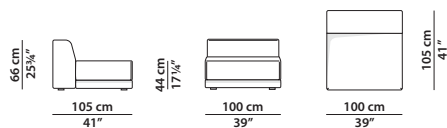

MADE IN ITALY

RAFAEL Roberto Lazzeroni

120 x 105 h66

Elemento con bracciolo dx/sx.
Module with r/l armrest.

140 x 105 h66

Elemento con bracciolo dx/sx.
Module with r/l armrest.

100 x 105 h66

Elemento centrale. Central module.

140 x 105 h66

Elemento terminale dx/sx.
R/l terminal module.

140 x 140 h66

Dormeuse con bracciolo dx/sx.
Dormeuse with r/l armrest.