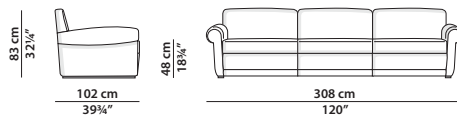

## MICKEY EXTRA Baxter P.

130 x 102 h83

Poltrona. Armchair.

220 x 102 h83

Divano. Sofa.

308 x 102 h83

Divano. Sofa.

86 x 86 h45