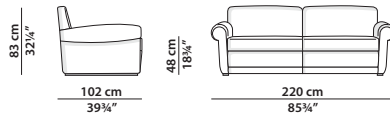

## MICKEY EXTRA Baxter P.

130 x 102 h83

Poltrona. Armchair.

220 x 102 h83

Divano. Sofa.

308 x 102 h83

Divano. Sofa.

86 x 86 h45