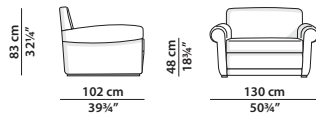

## MICKEY EXTRA Baxter P.

130 x 102 h83

Poltrona. Armchair.

220 x 102 h83

Divano. Sofa.

308 x 102 h83

Divano. Sofa.

86 x 86 h45