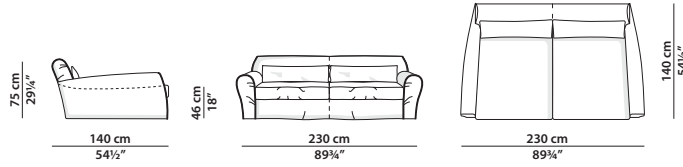

## HOUSSE XXL Paola Navone

230 x 140 h75

Divano. Sofa.

270 x 140 h75

Divano. Sofa.