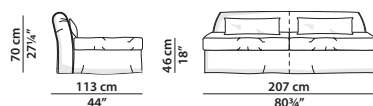

## HOUSSE MONO Paola Navone

207 x 113 h70

Divano. Sofa.

310 x 113 h70

Divano. Sofa.