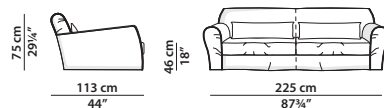

MADE IN ITALY

HOUSSE Paola Navone

110 x 113 h75

Poltrona. Armchair.

225 x 113 h75

Divano. Sofa.

265 x 113 h75

Divano. Sofa.

92 x 62 h46

Pouf.

48 x 48

Cuscino. Cushion

60 x 60

Cuscino. Cushion

75 x 75

Cuscino. Cushion