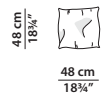

MADE IN ITALY

HOUSSE Paola Navone

110 x 113 h75

Poltrona. Armchair.

225 x 113 h75

Divano. Sofa.

265 x 113 h75

Divano. Sofa.

92 x 62 h46

Pouf.

48 x 48

Cuscino. Cushion

60 x 60

Cuscino. Cushion

75 x 75

Cuscino. Cushion