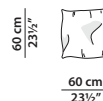

MADE IN ITALY

HOUSSE Paola Navone

110 x 113 h75

Poltrona. Armchair.

225 x 113 h75

Divano. Sofa.

265 x 113 h75

Divano. Sofa.

92 x 62 h46

Pouf.

48 x 48

Cuscino. Cushion

60 x 60

Cuscino. Cushion

75 x 75

Cuscino. Cushion