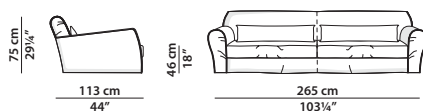

MADE IN ITALY

HOUSSE Paola Navone

110 x 113 h75

Poltrona. Armchair.

225 x 113 h75

Divano. Sofa.

265 x 113 h75

Divano. Sofa.

92 x 62 h46

Pouf.

48 x 48

Cuscino. Cushion

60 x 60

Cuscino. Cushion

75 x 75

Cuscino. Cushion