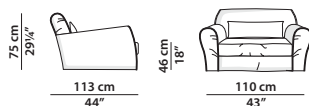

MADE IN ITALY

HOUSSE Paola Navone

110 x 113 h75

Poltrona. Armchair.

225 x 113 h75

Divano. Sofa.

265 x 113 h75

Divano. Sofa.

92 x 62 h46

Pouf.

48 x 48

Cuscino. Cushion

60 x 60

Cuscino. Cushion

75 x 75

Cuscino. Cushion