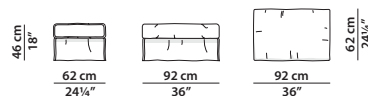

MADE IN ITALY

HOUSSE Paola Navone

110 x 113 h75

Poltrona. Armchair.

225 x 113 h75

Divano. Sofa.

265 x 113 h75

Divano. Sofa.

92 x 62 h46

Pouf.

48 x 48

Cuscino. Cushion

60 x 60

Cuscino. Cushion

75 x 75

Cuscino. Cushion