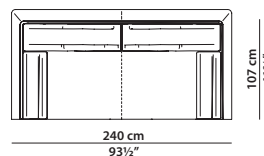

## HARD & SOFT SLIM Paola Navone

240 x 107 h70

Divano. Sofa.

280 x 107 h70

Divano. Sofa.

80 x 80

Cuscino. Cushion.