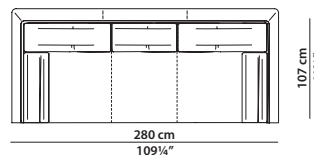

## HARD & SOFT SLIM Paola Navone

240 x 107 h70

Divano. Sofa.

280 x 107 h70

Divano. Sofa.

80 x 80

Cuscino. Cushion.