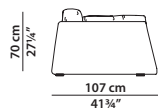

## HARD & SOFT SLIM Paola Navone

240 x 107 h70

Divano. Sofa.

280 x 107 h70

Divano. Sofa.

80 x 80

Cuscino. Cushion.