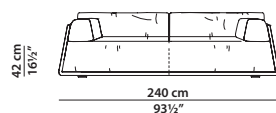

## HARD & SOFT SLIM Paola Navone

240 x 107 h70

Divano. Sofa.

280 x 107 h70

Divano. Sofa.

80 x 80

Cuscino. Cushion.