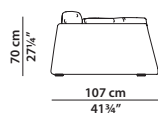

## HARD & SOFT SLIM Paola Navone

240 x 107 h70

Divano. Sofa.

280 x 107 h70

Divano. Sofa.

80 x 80

Cuscino. Cushion.