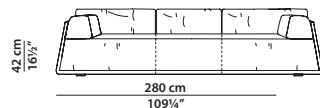

## HARD & SOFT SLIM Paola Navone

240 x 107 h70

Divano. Sofa.

280 x 107 h70

Divano. Sofa.

80 x 80

Cuscino. Cushion.