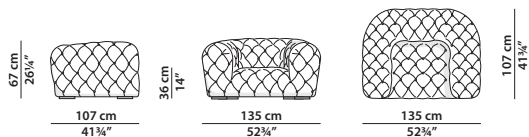

MADE IN ITALY

CHESTER MOON Paola Navone

Poltrona.
Armchair.

135 x 107 h67 | 1,25 m³

Divano.
Sofa.

195 x 107 h67 | 1,80 m³

Divano.
Sofa.

255 x 107 h67 | 2,30 m³

Divano.
Sofa.

295 x 107 h67 | 2,65 m³

Divano.
Sofa.

395 x 107 h67 | 3,55 m³

Pouf.

120 x 120 h36 | 0,70 m³

Pouf.

200 x 70 h36 | 0,65 m³