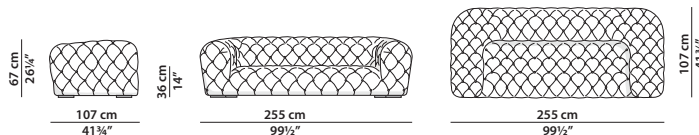

MADE IN ITALY

CHESTER MOON Paola Navone

Poltrona.
Armchair.

135 x 107 h67 | 1,25 m³

Divano.
Sofa.

195 x 107 h67 | 1,80 m³

Divano.
Sofa.

255 x 107 h67 | 2,30 m³

Divano.
Sofa.

295 x 107 h67 | 2,65 m³

Divano.
Sofa.

395 x 107 h67 | 3,55 m³

Pouf.

120 x 120 h36 | 0,70 m³

Pouf.

200 x 70 h36 | 0,65 m³