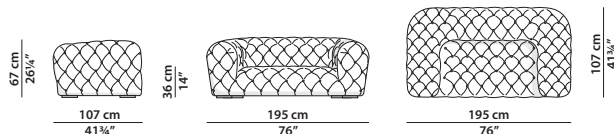

MADE IN ITALY

CHESTER MOON Paola Navone

Poltrona.
Armchair.

135 x 107 h67 | 1,25 m³

Divano.
Sofa.

195 x 107 h67 | 1,80 m³

Divano.
Sofa.

255 x 107 h67 | 2,30 m³

Divano.
Sofa.

295 x 107 h67 | 2,65 m³

Divano.
Sofa.

395 x 107 h67 | 3,55 m³

Pouf.

120 x 120 h36 | 0,70 m³

Pouf.

200 x 70 h36 | 0,65 m³