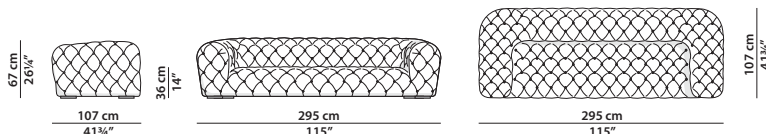

MADE IN ITALY

CHESTER MOON Paola Navone

Poltrona.
Armchair.

135 x 107 h67 | 1,25 m³

Divano.
Sofa.

195 x 107 h67 | 1,80 m³

Divano.
Sofa.

255 x 107 h67 | 2,30 m³

Divano.
Sofa.

295 x 107 h67 | 2,65 m³

Divano.
Sofa.

395 x 107 h67 | 3,55 m³

Pouf.

120 x 120 h36 | 0,70 m³

Pouf.

200 x 70 h36 | 0,65 m³