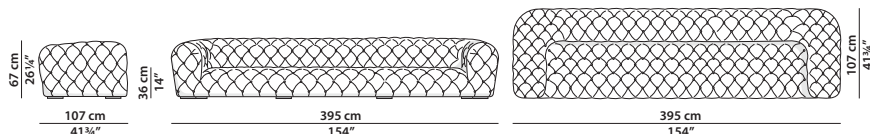

MADE IN ITALY

CHESTER MOON Paola Navone

Poltrona.
Armchair.

135 x 107 h67 | 1,25 m³

Divano.
Sofa.

195 x 107 h67 | 1,80 m³

Divano.
Sofa.

255 x 107 h67 | 2,30 m³

Divano.
Sofa.

295 x 107 h67 | 2,65 m³

Divano.
Sofa.

395 x 107 h67 | 3,55 m³

Pouf.

120 x 120 h36 | 0,70 m³

Pouf.

200 x 70 h36 | 0,65 m³