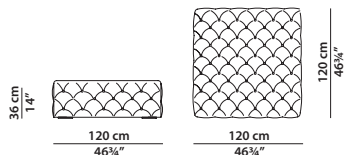

MADE IN ITALY

CHESTER MOON Paola Navone

Poltrona.
Armchair.

135 x 107 h67 | 1,25 m³

Divano.
Sofa.

195 x 107 h67 | 1,80 m³

Divano.
Sofa.

255 x 107 h67 | 2,30 m³

Divano.
Sofa.

295 x 107 h67 | 2,65 m³

Divano.
Sofa.

395 x 107 h67 | 3,55 m³

Pouf.

120 x 120 h36 | 0,70 m³

Pouf.

200 x 70 h36 | 0,65 m³